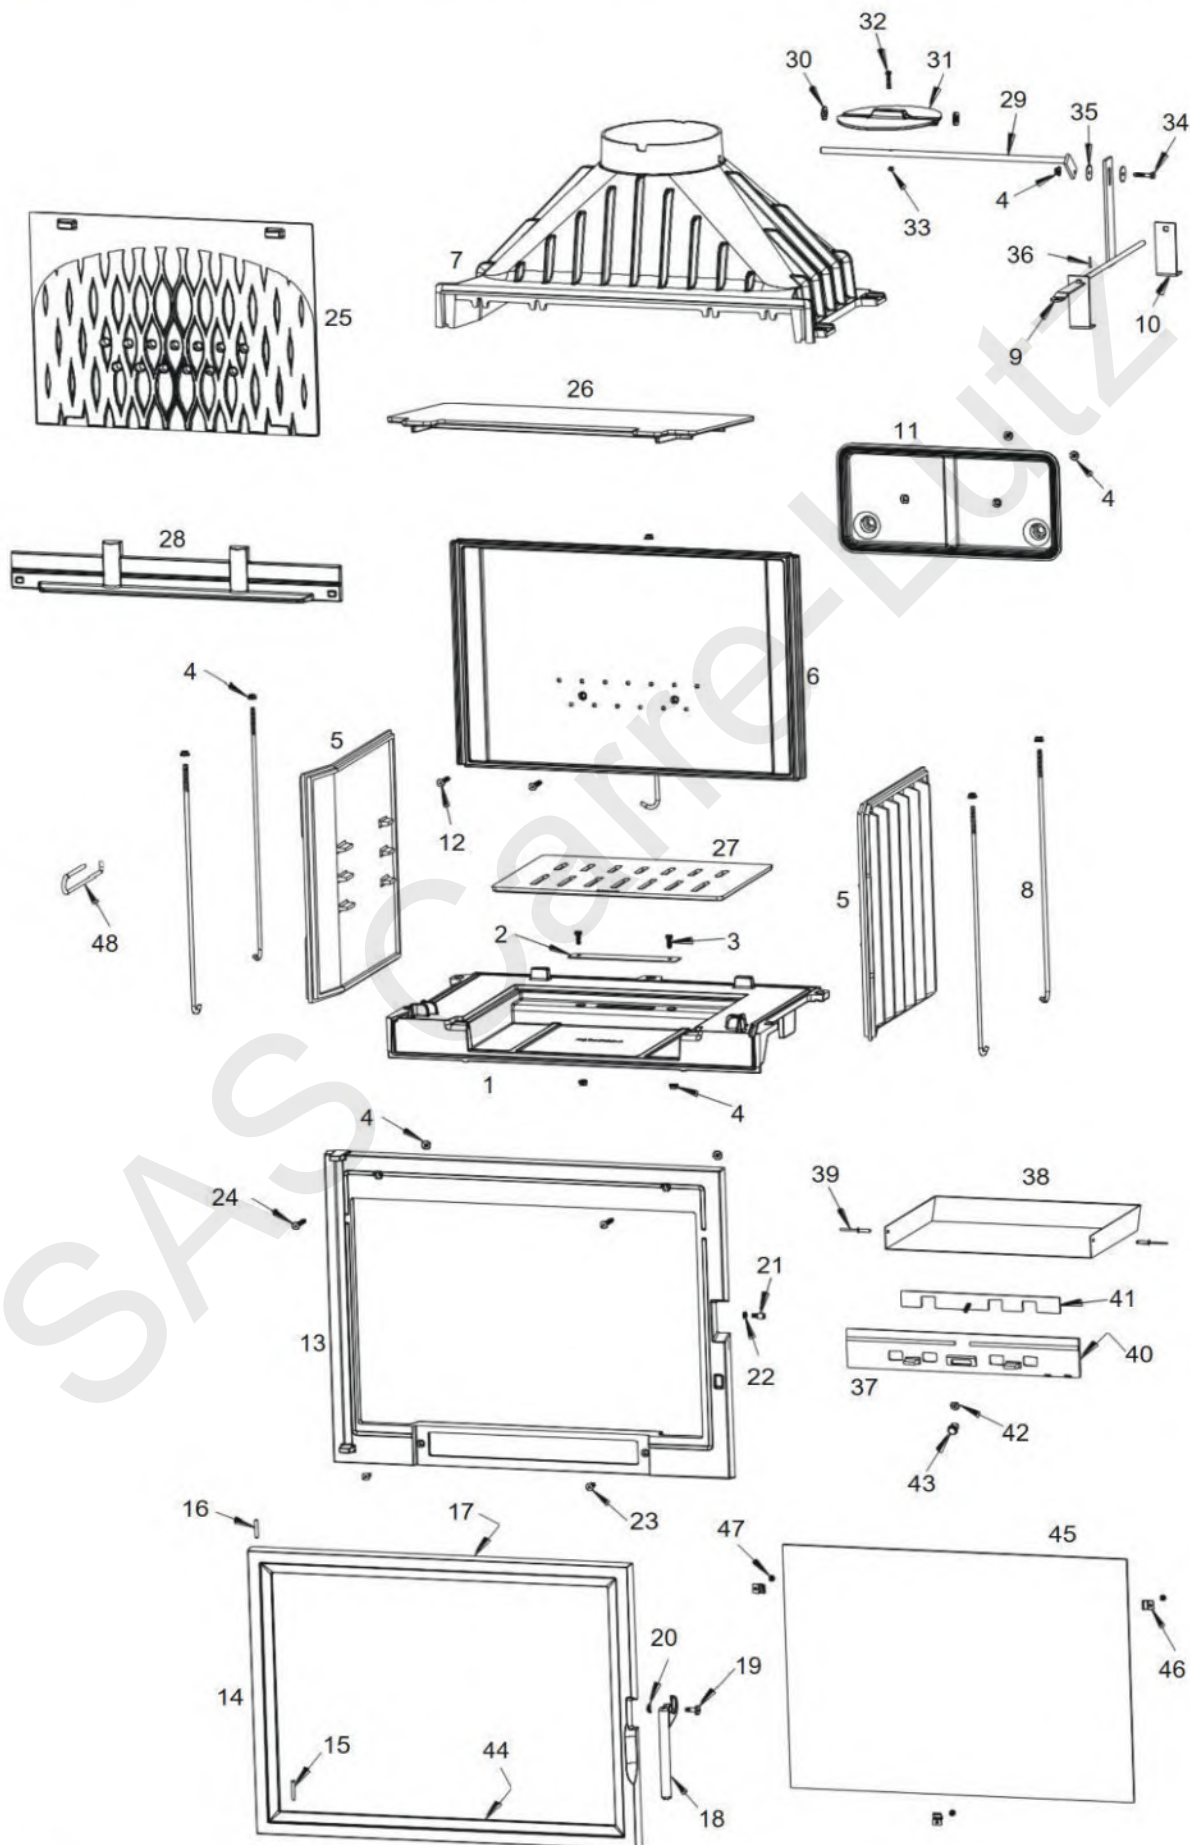

# Foyer 700 Grande Vision

Référence: P927075

<b>Rep</b>	<b>Nbr</b>	<b>Désignation</b>	<b>Référence</b>
1	1	Socle	F670710U-B
2	1	Obturateur	AT700160A
3	2	Vis tête hexagonale de 6x16	AV8406160
4	12	Ecrou à embase de 6	AV7220060
5	2	Côté	F670104B
6	1	Fond	F670711B-A
7	1	Avaloir	F670828U
8	5	Tirant de 6x425	AS700256
9	1	Tige de volet de buse	AS700222A
10	1	Equerre de volet de buse	AT700141A
11	1	Collecteur	F670712B-A
12	2	Vis tête fraisée de 6x35	AV8636350
13	1	Façade	F670713U-A
14	1	Porte	F670691U
15	1	Axe de porte bas, clou de 5x30	AS0105300
16	1	Axe de porte haut, goupille de 5x30	AV6325300
17	1	Joint de porte Ø8 longueur 2.14m	AI303008
18	1	Poignée de fermeture	AS800300A
19	1	Vis de fixation de la poignée	AS610315A
20	1	Rondelle ressort Ø8	AV4170081
21	1	Excentrique de réglage fermeture	AS700253B
22	1	Ecrou bas de 6	AV7130060
23	2	Vis tête fraisée de 6x20	AV8636200
24	2	Vis tête fraisée de 6x40	AV8636400
25	1	Taque décor	F670714B-A
26	1	Défecteur	F680158B-B
27	1	Grille foyère	F670139B-B
28	1	Pare bûches	F670693B
29	1	Axe de volet de buse	AS700300A
30	2	Rondelle de 10	AV4100100
31	1	Volet de buse	F670651B
32	1	Vis tête hexagonale de 5x25	AV8405250
33	1	Ecrou de 5	AV7100050
34	1	Vis tête hexagonale de 6x30/18	AV8416300
35	2	Rondelle de 6x25	AV4216250
36	1	Goupille de 3x15	AV6313150
37	1	Façade cendrier	F670591U-B
38	1	Tiroir cendrier	AT700327B
39	2	Rivet de 5x16	AV5205160
40	1	Joint de cendrier Ø5 longueur 0,882 mètre	AI303005
41	1	Registre de réglage d'air	AT700356A
42	1	Rondelle de 6	AV4100060
43	1	Bouton de réglage d'air	AV1113401
44	1	Joint de vitre 7x3 longueur 1,43 metre	AI010080
45	1	Vitre 597x413x4	AX129270A
46	3	Attache de vitre	AS700180A
47	3	Vis tête cylindrique de 4x6	AV8644067
48	1	Crochet d'ouverture de porte	AS800255